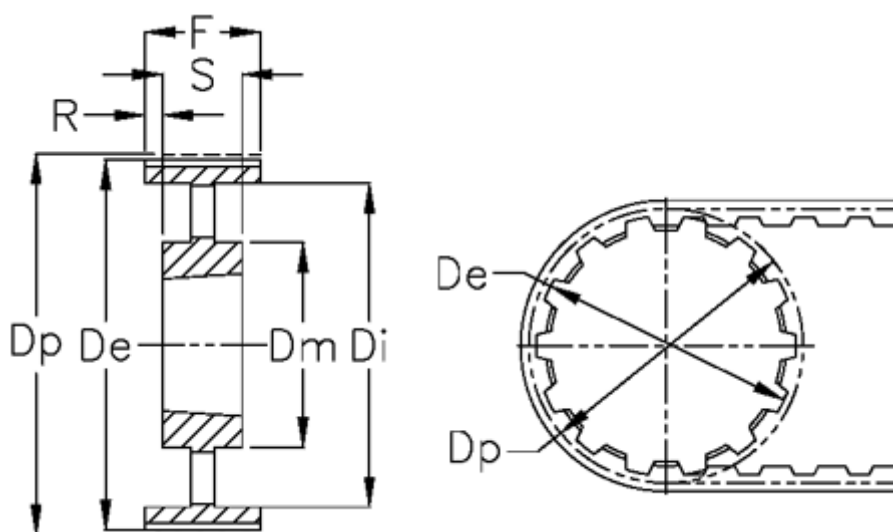

Varenummer: 604133216115
Beskrivelse: Tandremskive for taperbøsning
HTD 216 14M 115 TL 4040

Mål

| | | | |
|-------------|----------|-----------|--------|
| Bredde | = 115 | r | = 15.5 |
| De | = 959.76 | S | = 102 |
| Di | = 920 | Tandantal | = 216 |
| Dm | = 230 | Type | = 14M |
| Dp | = 962.57 | Vægt | = 107 |
| F | = 133 | | |
| For bøsning | = 4040 | | |
| Max boring | = 100 | | |